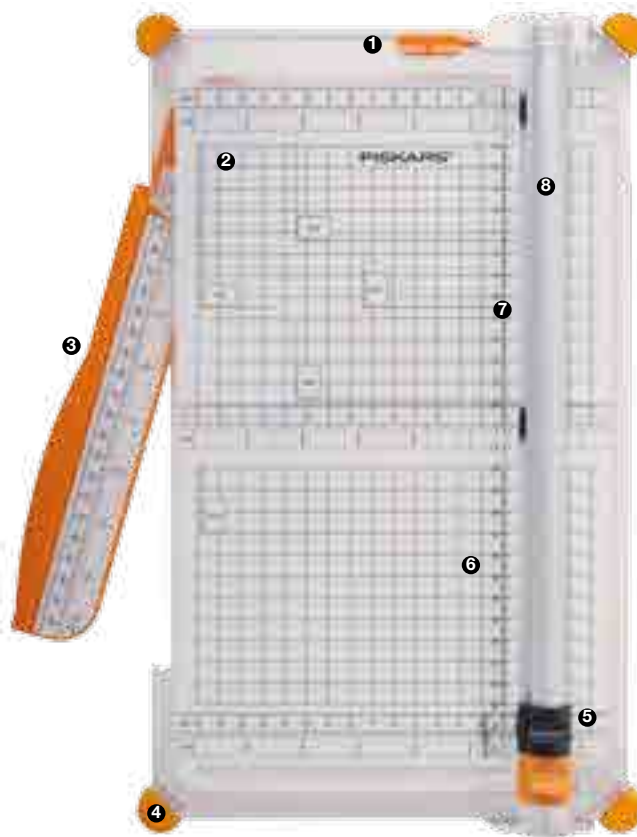

SAP: 1005148
EAN: 6411501985309

9853 **Universale 21 cm**

- Le lame affilate mantengono la massima performance di taglio
- I manici dalla forma asimmetrica permettono un controllo eccellente e il massimo comfort
- Il perno a vite brevettato è utile per regolare la tensione delle lame
- Tagliano carta, tessuto e materiale laminato
- Per destrimani

NOVITA

SAP: 1020506
EAN: 3359900075005

7500 Lama SureCut™ Plus x2- taglio rettilineo

- Per incisori personali SureCut™ Plus #4560

Taglierina a Ghigliottina

- Ideale per tagliare cartoline, foto, volantini, inviti e per la creazione di quaderni e album.
- Taglia fino a 5 fogli (80 g) alla volta.
- La griglia antiabrasione in cm e in pollici garantisce una semplice linea guida.
- La protezione trasparente per le dita ferma i fogli di carta e previene la presenza di impronte digitali.
- I piedini anti-scivolo di gomma garantiscono la stabilità del tagliacarte.