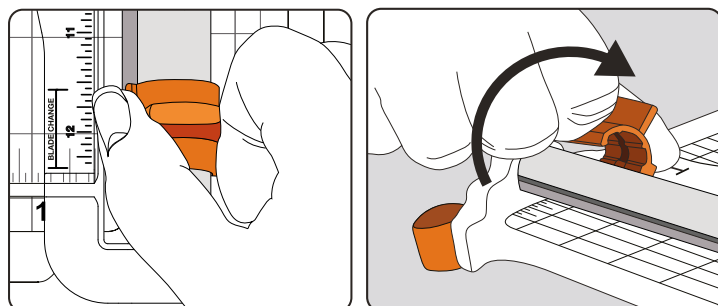

- La nostra guida di taglio in alluminio rinforzato elimina oscillazioni e inclinazioni per tagli dritti e precisi
- Incluso: 1 lama incisore & 1 lama sezionatrice

- 1 - Blocco guida per un facile deposito
- 2 - Base ampia (15cm/6") con misurazioni anti-usura in metri e in pollici per un semplice orientamento
- 3 - Il righello curvo permette di estendere l'area di misurazione per i formati di carta più grandi (fino a 37cm)
- 4 - I piedini di gomma antiscivolo mantengono stabile il rifinitore
- 5 - Lama ergonomica
- 6 - Morsetto di carta
- 7 - Visuale finestra
- 8 - Guida di taglio in alluminio rinforzato

NOVITA

SAP: 1020506
EAN: 3359900075005

7500 Lama SureCut™ Plus x2- taglio rettilineo

- Per incisori personali SureCut™ Plus #4560

Taglierina a Ghigliottina

- Ideale per tagliare cartoline, foto, volantini, inviti e per la creazione di quaderni e album.
- Taglia fino a 5 fogli (80 g) alla volta.
- La griglia antiabrasione in cm e in pollici garantisce una semplice linea guida.
- La protezione trasparente per le dita ferma i fogli di carta e previene la presenza di impronte digitali.
- I piedini anti-scivolo di gomma garantiscono la stabilità del tagliacarte.