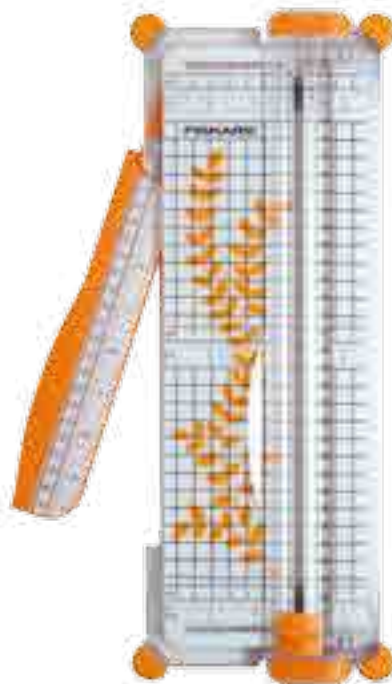

SAP: 1004637
EAN: 3359000054467
5446 **Taglierina SureCut™ Portatile**
22 cm - A5

- Ampia base: 14,5 cm
- Semplice da tenere in ordine: può essere tenuta in un raccoglitore ad anelli

SAP: 1003916
EAN: 0078484198933
9893 **Taglierina SureCut™**
30 cm - A4

- Il righello a scatto estende l'area di misura per i fogli di formato più ampio (31 cm)
- Il righello, quando viene esteso, si allinea alla superficie della base per una maggiore precisione