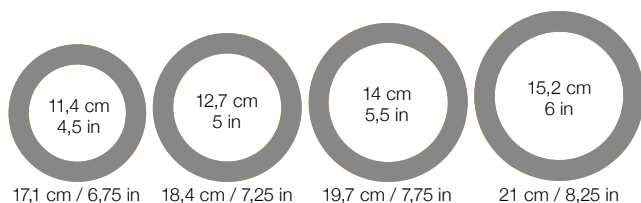

SAP: 1003847
 EAN: 0078484086100
 8610 **Tappetino da lavoro 23 x 30 cm/ A4**

Grandi ShapeTemplates™

- Ideali per incorniciare e creare basi perfette per le tue foto!
- Utilizzare all'interno e all'esterno dei margini dei 4 Grandi Cerchi ShapeTemplates™ per creare 8 fantastiche misure