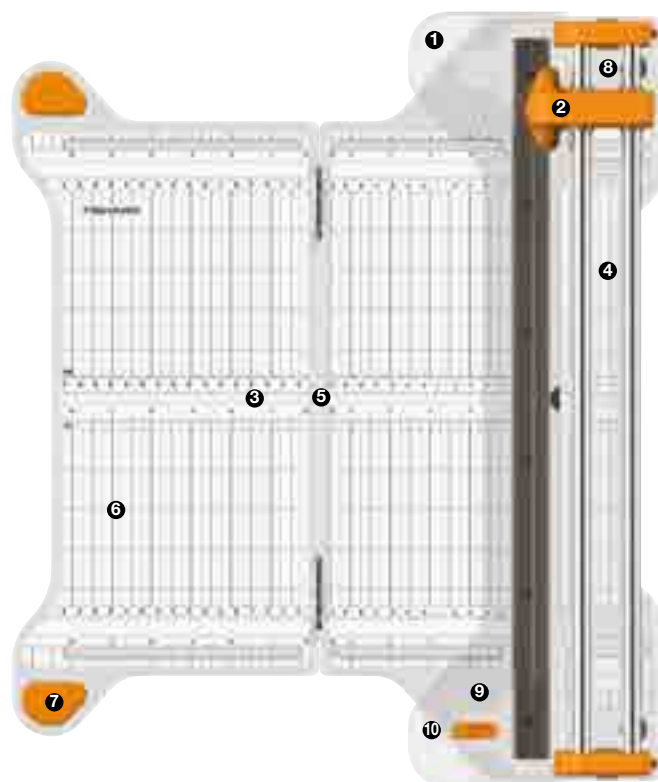

SAP: 1005148
EAN: 6411501985309

9853 **Universale 21 cm**

- Le lame affilate mantengono la massima performance di taglio
- I manici dalla forma asimmetrica permettono un controllo eccellente e il massimo comfort
- Il perno a vite brevettato è utile per regolare la tensione delle lame
- Tagliano carta, tessuto e materiale laminato
- Per destrimani

NOVITA

SAP: 1020506
EAN: 3359900075005

7500 Lama SureCut™ Plus x2- taglio rettilineo

- Per incisori personali SureCut™ Plus #4560

Taglierina a Ghigliottina

- Ideale per tagliare cartoline, foto, volantini, inviti e per la creazione di quaderni e album.
- Taglia fino a 5 fogli (80 g) alla volta.
- La griglia antiabrasione in cm e in pollici garantisce una semplice linea guida.
- La protezione trasparente per le dita ferma i fogli di carta e previene la presenza di impronte digitali.
- I piedini anti-scivolo di gomma garantiscono la stabilità del tagliacarte.

SAP: 1003922
EAN: 0078484199138
9913 Mini Ghigliottina
22 cm - A5

Taglierina per carta ProCision™

SAP: 1015748

EAN: 3359900000588

0058 **Taglierina per carta ProCision™ Ø45 mm**
30 cm - A4

- Il sistema a doppia rotaia elimina le oscillazioni della lama per garantire tagli sempre dritti e ultra precisi.
- Taglia materiali spessi (ad esempio strati multipli di cartoncino e truciolare).
- La lama rotante non ha bisogno di essere sostituita.
- Si piega per occupare meno spazio e agevolare il trasporto.

- 1 - Protezione per la carta
- 2 - Carrello per lama rotante
- 3 - Griglia con misure in cm e inch
- 4 - Griglia ampliabile
- 5 - Piano pieghevole
- 6 - Griglia permanente
- 7 - Piedini gommati
- 8 - Sistema a doppia rotaia
- 9 - Precisa collocazione del carrello
- 10 - Blocco per la protezione carta