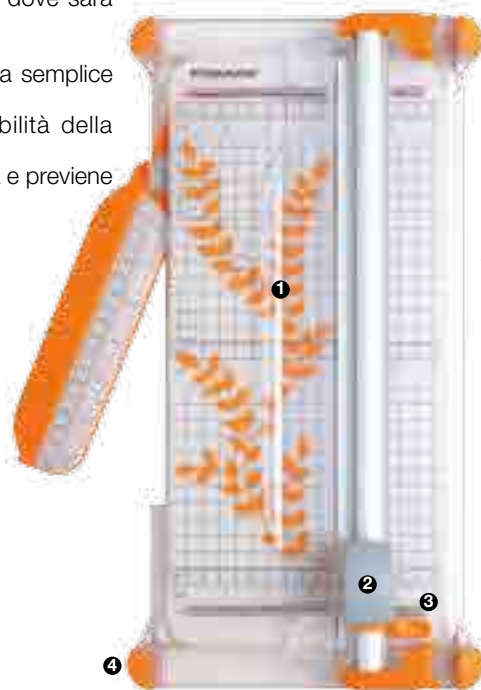

Lame Rotanti

Per uso con cod. 9908

SAP: 1003920
EAN: 0078484199077
9907 **Lame Rotanti**
Dritte Ø28 mm - x 2

1. 1 - Protezione trasparente flessibile, tiene la carta in posizione ed evita di sporcarla durante il lavoro
2. 2 - La barra di taglio ha una linea di riferimento per sapere esattamente dove tagliare
3. 3 - Blocco del carrello
4. 4 - Piedini in gomma antiscivolo